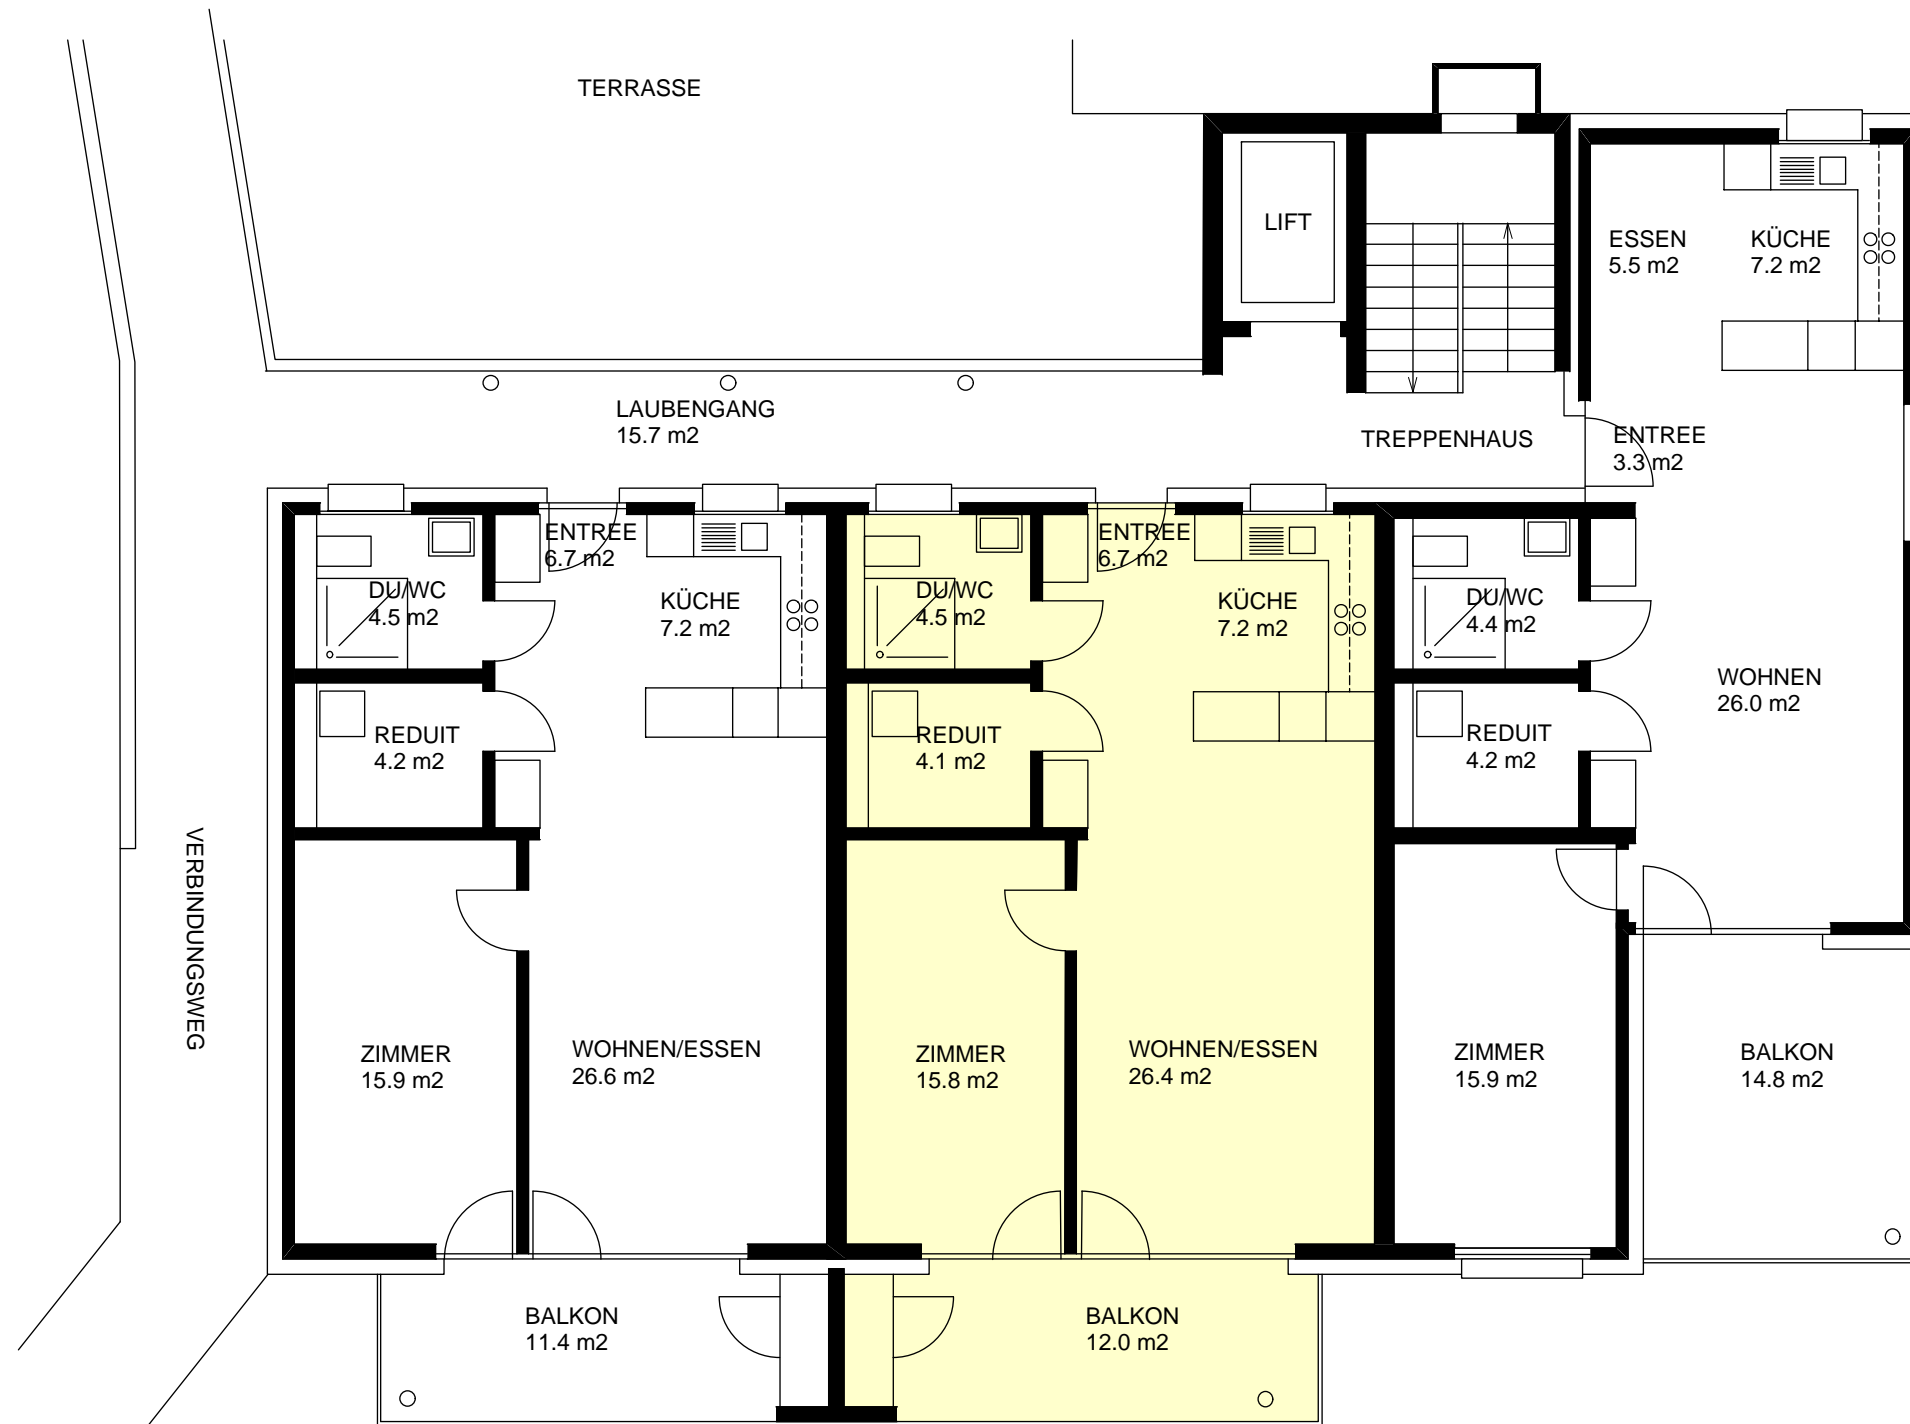

**Objekt: 1084 Haldenstrasse 45 Emmenbrücke**  
3.Obergeschoss

2 1/2 ZIMMERWOHNUNG  
NWF 65.1 m<sup>2</sup>  
3.OG 1084 430 090

2 1/2 ZIMMERWOHNUNG  
NWF 64.7 m<sup>2</sup>  
3.OG 1084 430 080

2 1/2 ZIMMERWOHNUNG  
NWF 66.5 m<sup>2</sup>  
3.OG 1084 430 070