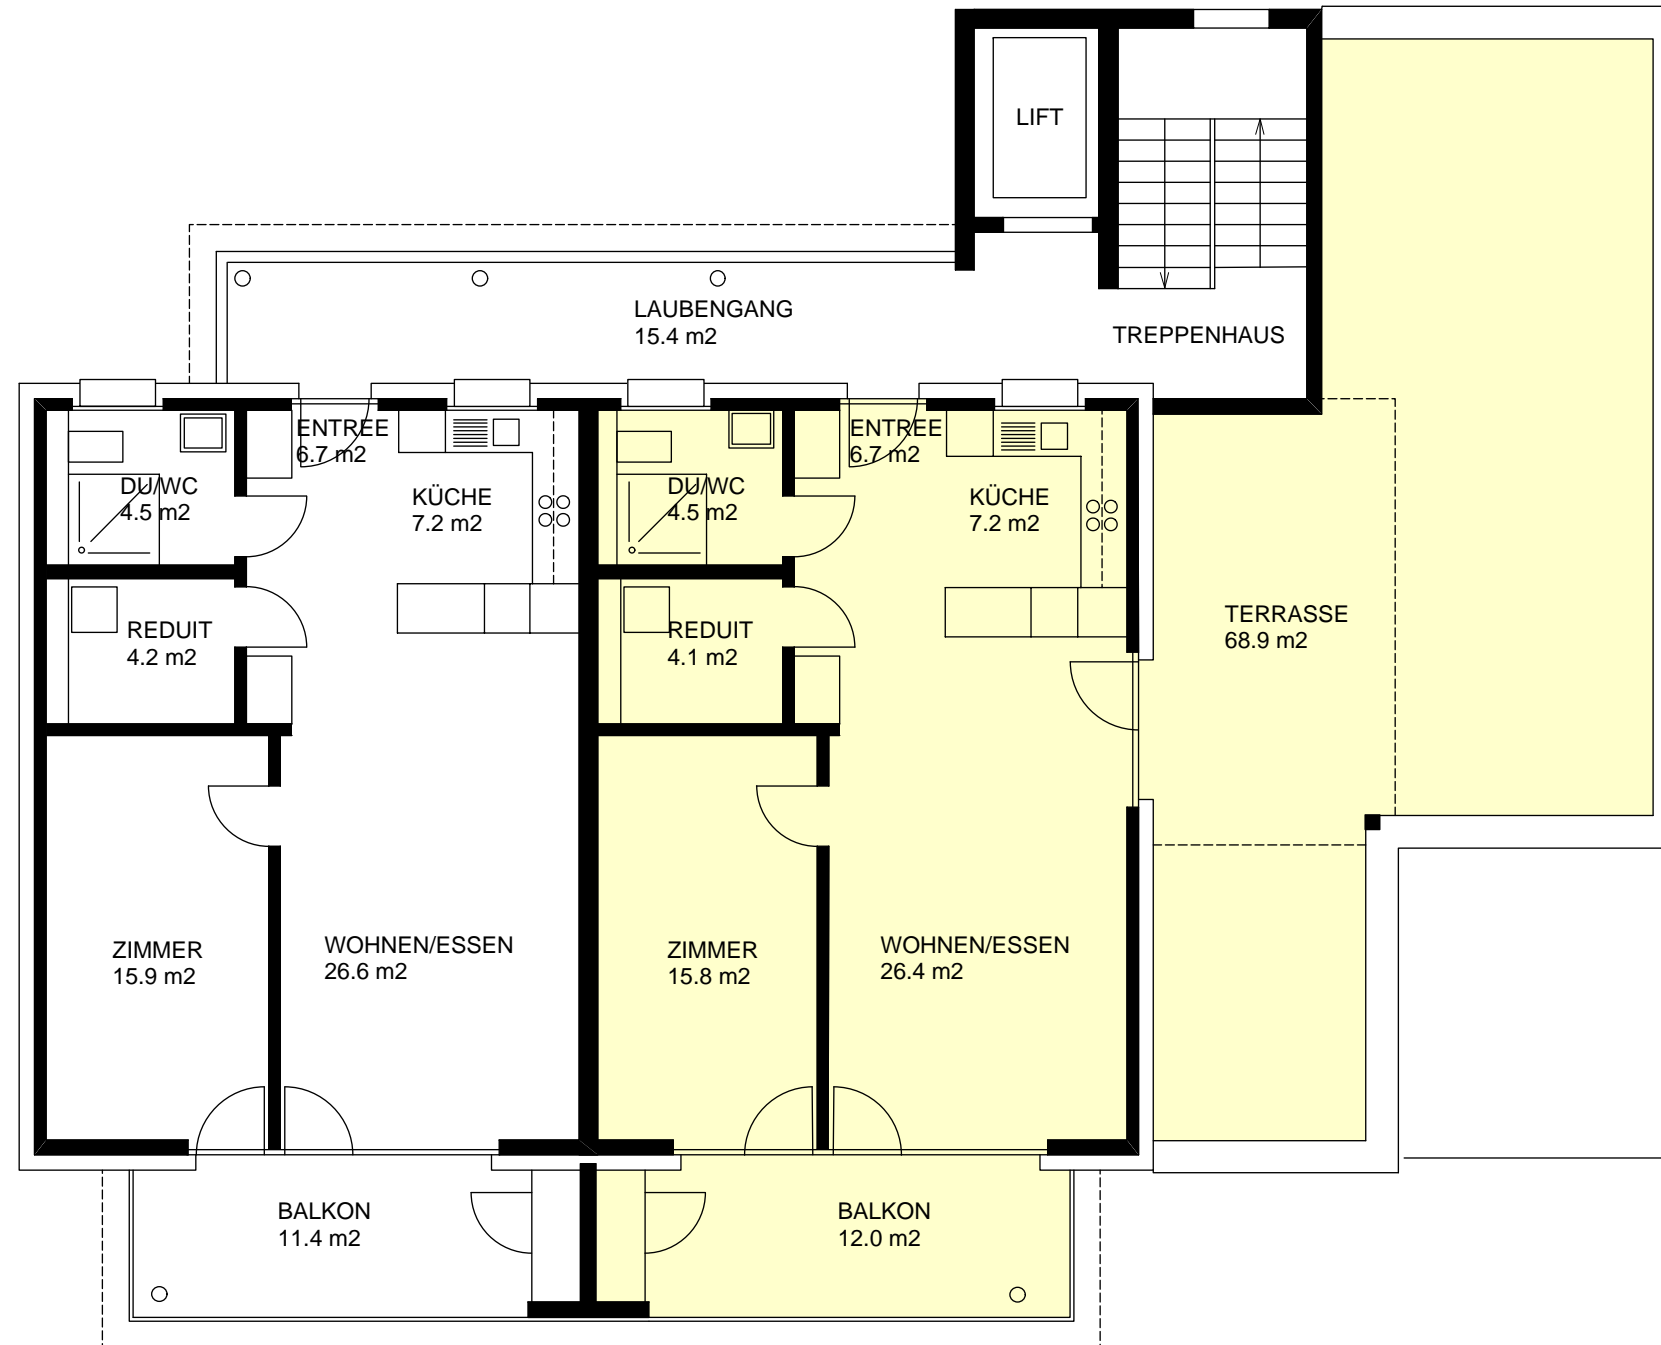

Objekt: 1084 Haldenstrasse 45 Emmenbrücke
4.Obergeschoss

2 1/2 ZIMMERWOHNUNG
NWF 65.1 m²
4.OG 1084 440 110

2 1/2 ZIMMERWOHNUNG
NWF 64.7 m²
4.OG 1084 440 100